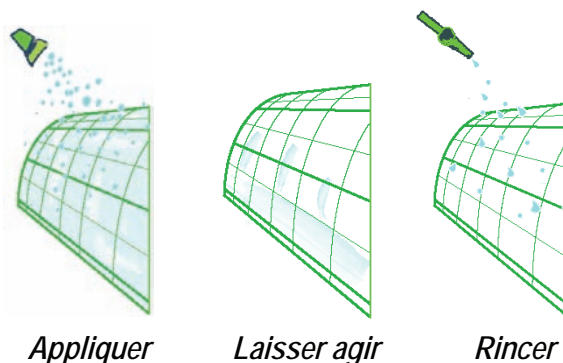

Eclipse

Serra DÉS'ombre

Net

LE DESOMBRE FACILE D' **Eclipse**® F-série

Serra L'Ombre

- EclipseNet permet d'éliminer toute trace restante d'Eclipse F-série en fin de saison, les serres redeviennent translucides.
- En fonction de sa dilution, EclipseNet permet un désombrage plus ou moins élevé.

DILUTION : POUR OMBRAGE LEGER

1 vol de produit
+
4 vol d'eau

DILUTION : POUR OMBRAGE MOYEN

1 vol de produit
+
3 vol d'eau

DILUTION : POUR OMBRAGE FORT

1 vol de produit
+
2 vol d'eau

UTILISATION

- Diluer le EclipseNet avec de l'eau en fonction de la couche d'Eclipse F2, F4 ou F6 à retirer.
 - Pulvériser la solution obtenue par temps couvert.
 - Laisser agir 15 minutes environ.
 - Rincer à l'eau claire, ou laisser la pluie agir.
- **EclipseNet** s'utilise sur serres verre, polycarbonate et tunnels plastiques. Il est sans risque pour les chéneaux et structures.
 - **EclipseNet** est un produit chimique à usage professionnel. Le port de gants et de lunettes est recommandé. Conserver hors de la portée des enfants.